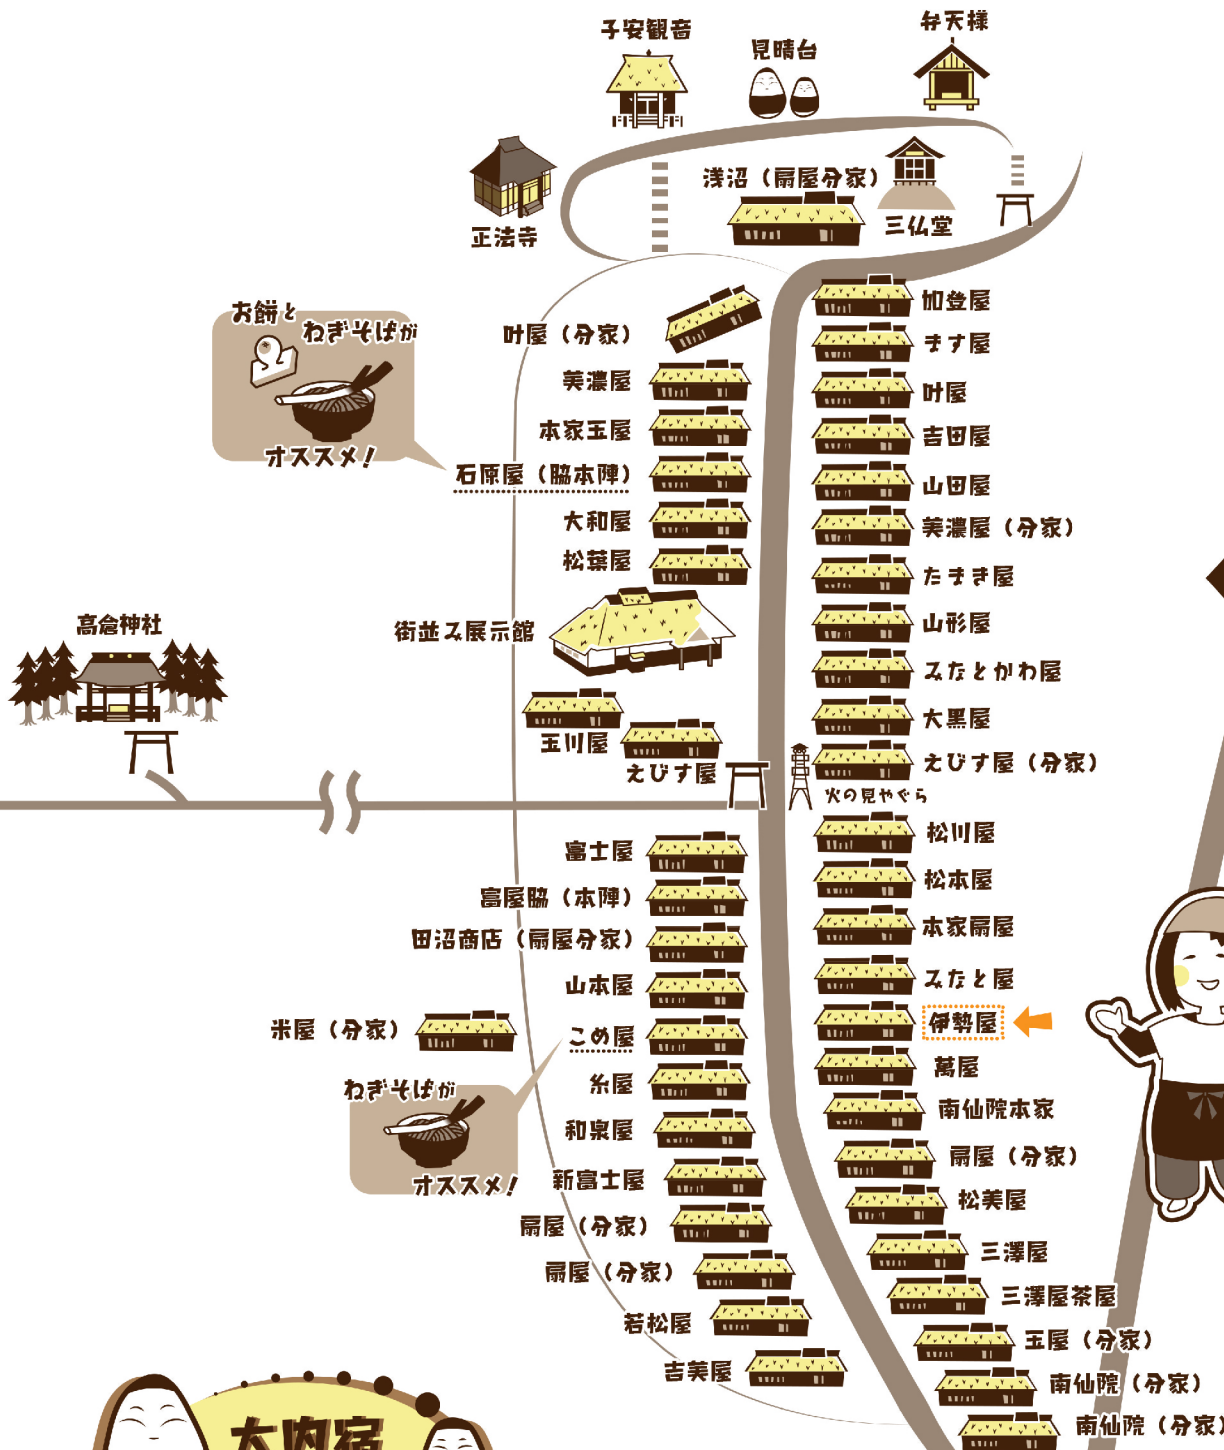

大内宿 MAP

お餅とわがそばが
オススメ!

わがそばが
オススメ!

131

伊勢屋は
こちら!

P 有料駐車場